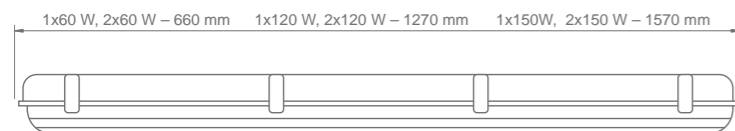

# Wars LED

- › Stopień ochrony IP65 / IP65 protection rating
- › Korpus i klosz wykonany z poliwęglanu (PC) / Body and lampshade made of PC
- › Napięcie zasilania: 230 V 50 Hz lub 220 V DC / Power supply voltage: 230 V 50 Hz or 220 V DC
- › Okablowanie przystosowane do świetlówek LED / Wiring adapted for LED tubes
- › Montaż sufitowy lub na zwieszakach – regulowany / Ceiling installation or pendant type instalation – adjustable
- › Świetłówki LED w zestawie tylko w modelach awaryjnych / LED Tubes included only in emergency models
- › Do oświetlania hal przemysłowych, magazynów, tuneli, piwnic, garaży itp. oraz do oświetlania dróg i wyjść ewakuacyjnych w budynkach użyteczności publicznej / For illuminating industrial halls, warehouses, tunnels, basements, garages etc., evacuation directions and designating evacuation exits in public utility buildings
- › Zakres temperatury pracy: ta 10°C ÷ 50°C / Temperature working range: ta 10°C ÷ 50°C

## MODELE AWARYJNE \* / EMERGENCY MODELS \*

Model ** / Model **	Numer katalogowy / Catalogue number	Wymiary (mm) / Dimensions (mm)	Waga (kg) / Weight (kg)
WARS 1x60 LED 2 h SA/A 4000 K	98411	660x92x88	1,10
WARS 2x60 LED 2 h SA/A 4000 K	99341	660x92x134	1,55
WARS 1x120 LED 2 h SA/A 4000 K	98410	1270x92x88	1,85
WARS 2x120 LED 2 h SA/A 4000 K	99342	1270x92x134	2,80
WARS 1x150 LED 2 h SA/A 4000 K	98409	1570x92x88	2,30
WARS 2x150 LED 2 h SA/A 4000 K	99343	1570x92x134	3,35

## MODELE STANDARDOWE \* / STANDARD MODELS \*

Model / Model	Numer katalogowy / Catalogue number	Wymiary (mm) / Dimensions (mm)	Waga (kg) / Weight (kg)
WARS 1x60 LED	99669	660x92x88	0,80
WARS 2x60 LED	99668	660x92x134	1,10
WARS 1x120 LED	99667	1270x92x88	1,45
WARS 2x120 LED	99666	1270x92x134	1,95
WARS 1x150 LED	99665	1570x92x88	1,80
WARS 2x150 LED	99664	1570x92x134	2,35

### WARS 2X120 LED

Wysokość montażu (m) / Installation height (m)				
2	3,61	9,22	8,09	3,33
3	4,13	10,8	9,6	3,7
4	4,44	11,96	10,63	4